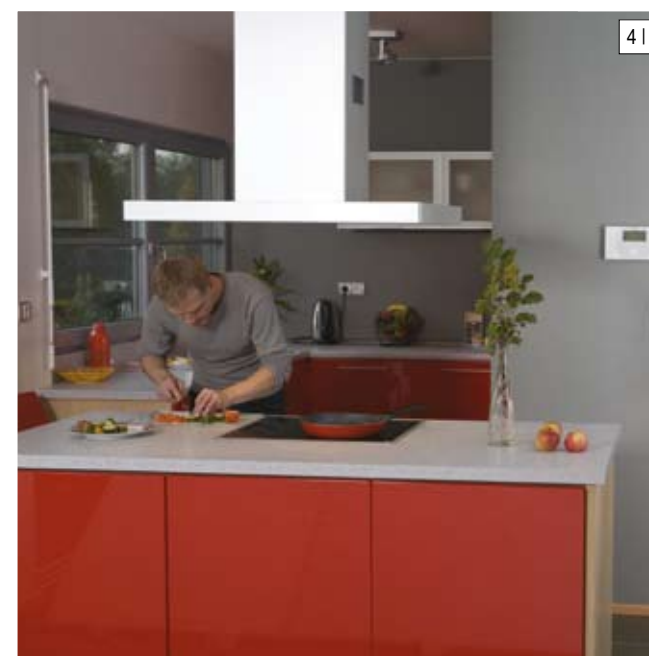

11

ZÁBAVA V CHYTRÉM DOMĚ

OVLÁDAT VEŠKERÉ MULTIMEDIÁLNÍ DOMÁCÍ ZÁBAVY
LZE POMOCÍ JEDINÉHO DOTYKU

21

Prohlídnutí filmu na plátně domácího kina ve skutečnosti zahrnuje několik činností, ke kterým je běžně potřeba až pět ovladačů. Chytrá domácnost, kde je zabudovaná domácí automatizace, vám ušetří čas a nabídne naprostý komfort. Pro spuštění filmu totiž stačí na iPadu zmáčknout ikonu kino a procesy se automaticky spustí. Díky chytré elektroinstalaci jsou z jednoho úložiště k dispozici rodinné fotografie, videa, oblíbená hudba, film i prostorový zvuk. Pustit si je můžete v libovolné místnosti domu nebo na zahradě. Televizní kanály nebo satelitní programy vybíráte pomocí ikoněk. Díky multifunkčním tlačítkům můžete jedním stiskem spustit přehrávání vašeho oblíbeného filmu, zároveň se ztlumí osvětlení v místnosti, případně se zatemní žaluzie a zesilovač se nastaví na požadovanou hlasitost. Zatímco sledujete vybraný televizní pořad, nahrává se oblíbený seriál, samozřejmě automaticky s vynecháním reklam. Kdykoli si můžete pustit stažený film nebo video v HD kvalitě, placené satelitní kanály se dají sledovat na libovolném televizoru v celém domě pouze s jednou satelitní kartou. I poslech hudby je v chytrém domě zábava. Systém pro ozvučení více místností nebo celého domu, multiroom audio, totiž umožňuje poslouchat buď stejnou, nebo individuálně zvolenou hudbu

1 | CELÝ DŮM v iPadu můžete mít díky systému inHome AMX. Můžete tak jednoduše ovládat topení a chlazení, osvětlení a stínění, domácí spotřebiče, zabezpečovací a kamerový systém a v neposlední řadě audiovizuální techniku. Cena inHome AMX od 10 procent z ceny nemovitosti. INSIGHT HOME