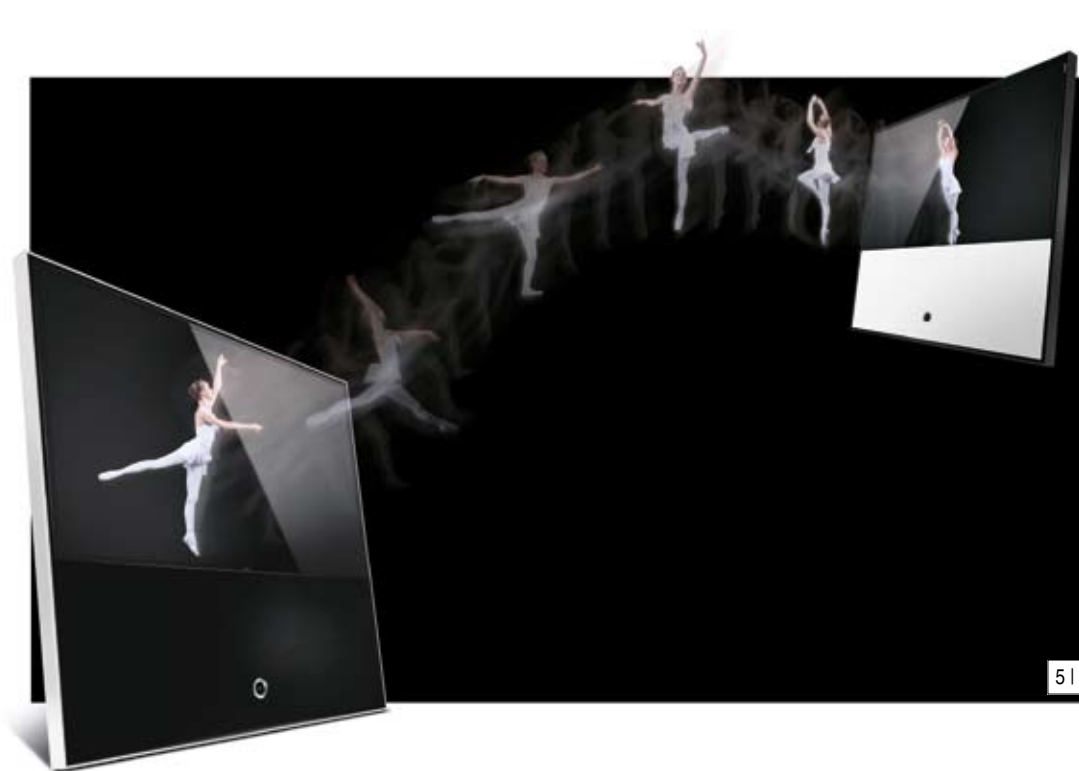

11

21

31

51

61

v různých místnostech. Relaxovat můžete pohledem do mořského akvária, které díky chytré technologii dokáže měnit pomocí LED osvětlení atmosféru podmořského světa. V chytré domácnosti je vše na dosah jediného dotyku.

1 | OVLÁDAT audiovizuální techniku lze jediným dotykem na iPadu z pohodlí vaší pohovky nebo pomocí jednotky *Sophy*, která reaguje na hlasové povely. iNELS

2 | SYSTÉM xCOMFORT je moderní bezdrátová elektroinstalace, se kterou získáte všechny výhody bydlení 21. století. Montáž bezdrátové elektroinstalace xComfort navíc

zabere minimum času v porovnání s klasickou elektroinstalací. Díky systému xComfort je stavba nového domu nebo rekonstrukce doslova hračkou. EATON, xCOMFORT

3 | SDÍLEJTE! Máte v telefonu stažený nový film nebo přišla návštěva a chce poslouchat svoji oblíbenou hudbu? Žádný problém, s **LOEWE** můžete nový film či hudbu návštěvy pustit na libovolném **LOEWE** zařízení. BASYS, INSIGHT HOME

4 | PODOMÍTKOVÉ RÁDIO s RDS funkcí, **Gira Esprit** černé sklo. Automatické ladění včetně dvou předvoleb s možností připojení externího zdroje například pro iPhone. GIRA

5 | LOEWE Reference vám umožňuje sdílet na ostatních **LOEWE** televizích satelitní kanály. Sledujete HBO premiérový film na televizi v obývacím pokoji. Pak jej můžete pohodlně

dokoukat na televizi v ložnici, i když předplacenou kartu máte v druhé místnosti. INSIGHT HOME

6 | KOMFORT je zábava a úspora drahocenného času. Se systémem **iNELS** můžete celou domácnost ovládat pomocí jediného dotyku na tabletu nebo chytrého telefonu. S **iNELS** jedním tlačítkem zapnete audiovizuální techniku, světla i klimatizaci. Navíc za vás zkontroluje zavřené dveře, bránu a stáhne žaluzie. iNELS

41

TEXT A PRODUKCE: MARTINA VESELÁ, FOTO: ARCHIV FREEM

zde bude
inzerce 1/2 s.